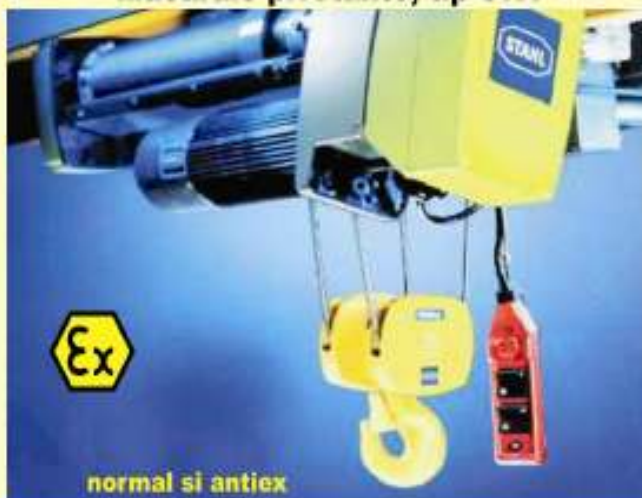

Dispozitive de ridicat, Stahl Plus

Poduri rulante, GD si R. Stahl

GD

Masini de Ridicat

Platforme de ridicat pentru materiale, GD

Electropalan cu lant, R. Stahl

Macarale portal, tip GB

Macarale pivotante, tip OFA

Linii de alimentare electrice, Wampfler

normal si antiex

Electropalane cu cablu, R. Stahl

Cutii de comandă suspendate, TER

www.podrulant.ro

Bariere si automatizari de porti, Came

www.electropalan.ro

www.macarale-industriale.ro