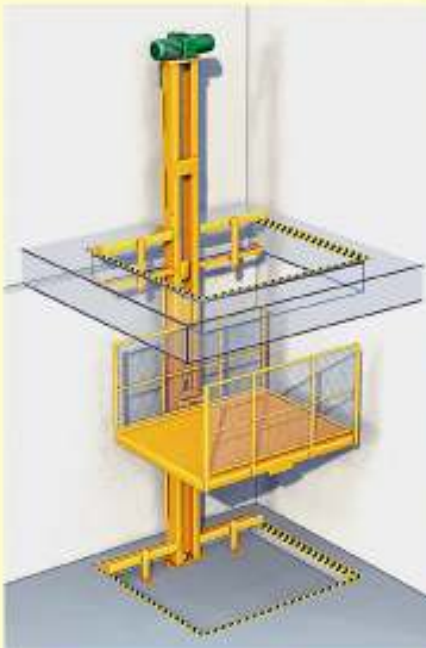

Dispozitive de ridicat, Stahl Plus

Poduri rulante, GD si R. Stahl

GD

Masini de Ridicat

Platforme de ridicat pentru materiale, GD

Electropalan cu lant, R. Stahl

Macarale portal, tip GB

Macarale pivotante, tip OFA

Linii de alimentare electrice, Wampfler

normal si antiex

Electropalane cu cablu, R. Stahl

Cutii de comandă suspendate, TER

www.podrulant.ro

Bariere si automatizari de porti, Came

www.electropalan.ro

www.macarale-industriale.ro