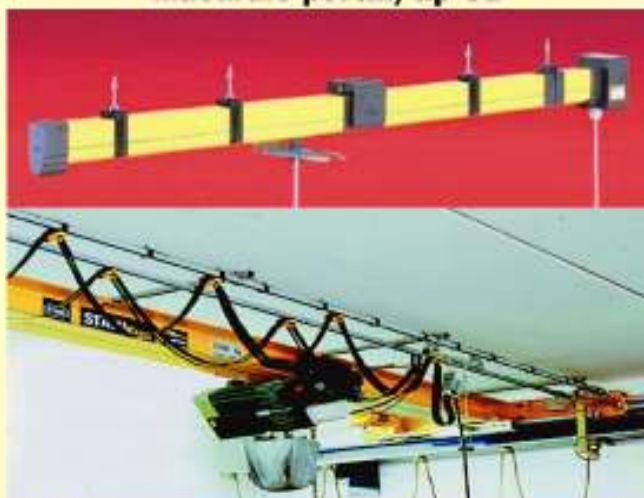

Dispozitive de ridicat, Stahl Plus

Poduri rulante, GD si R. Stahl

GD

Masini de Ridicat

Platforme de ridicat pentru materiale, GD

Electropalan cu lant, R. Stahl

Macarale portal, tip GB

Macarale pivotante, tip OFA

Linii de alimentare electrice, Wampfler

normal si antiex

Electropalane cu cablu, R. Stahl

Cutii de comandă suspendate, TER

www.podrulant.ro

Bariere si automatizari de porti, Came

www.electropalan.ro

www.macarale-industriale.ro